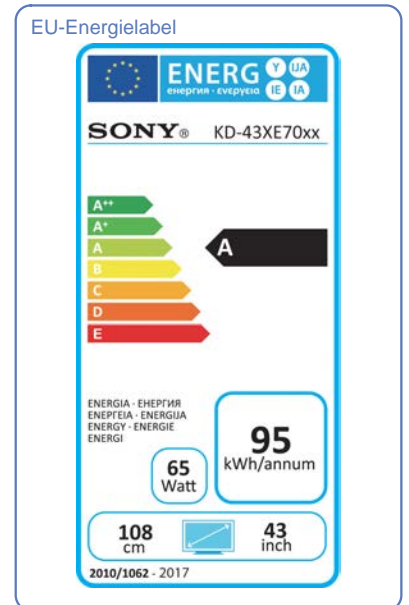

Kurzbeschreibung:

Erleben Sie beste 4K Ultra HD Unterhaltung dank 4K X-Reality PRO Prozessor mit HDR Unterstützung. Mit der Smart TV Funktion erleben Sie Video on Demand Services und viele weitere Anwendungsmöglichkeiten.

Positionierung:

4K HDR

4K Ultra HD Einstiegsklasse

Verkaufsargumente:

1. 4K High Dynamic Range: Spektakuläre Kontraste, lebendige Farben sowie die beeindruckende 4K-Detailltiefe. Dank einzigartiger Technologien von Sony wirken Filme und sogar Fernsehsendungen noch authentischer.
2. 4K X-Reality Pro Bildprozessor: Übertreffende Bildoptimierung für eine hohe Detailschärfe.
3. Smart TV: Im Internet surfen, YouTube Videos anschauen und Lieblingsapps genießen.
4. USB-Aufnahmefunktion: Programmieren Sie Ihren Fernseher und zeichnen Sie Fernsehsendungen auf einer externen Festplatte auf.

Kurztext Flyer (Einklinker):

Material-Nr.:	KD43XE7005BAEP	Vorgängermodell:	KD49XD7005BAEP
EAN-Code:	4548736053403	Nächsthöheres Modell:	KD43XE8005BAEP
Farbe:	Schwarz	EK-Stückpreis:	
Verfügbar ab:	Juni 2017	Unverbindliche Preisempfehlung:	899,00 €