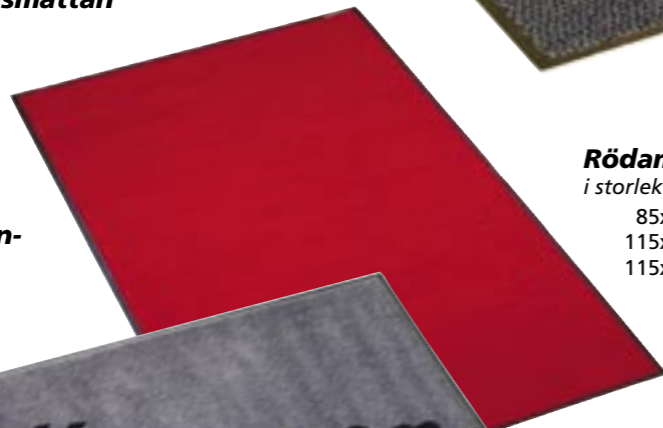

## Barnmattor

i storlekarna:

85x150 cm  
115x200 cm

## Rödamattan

i storlekarna:

85x150 cm  
115x200 cm  
115x300 cm