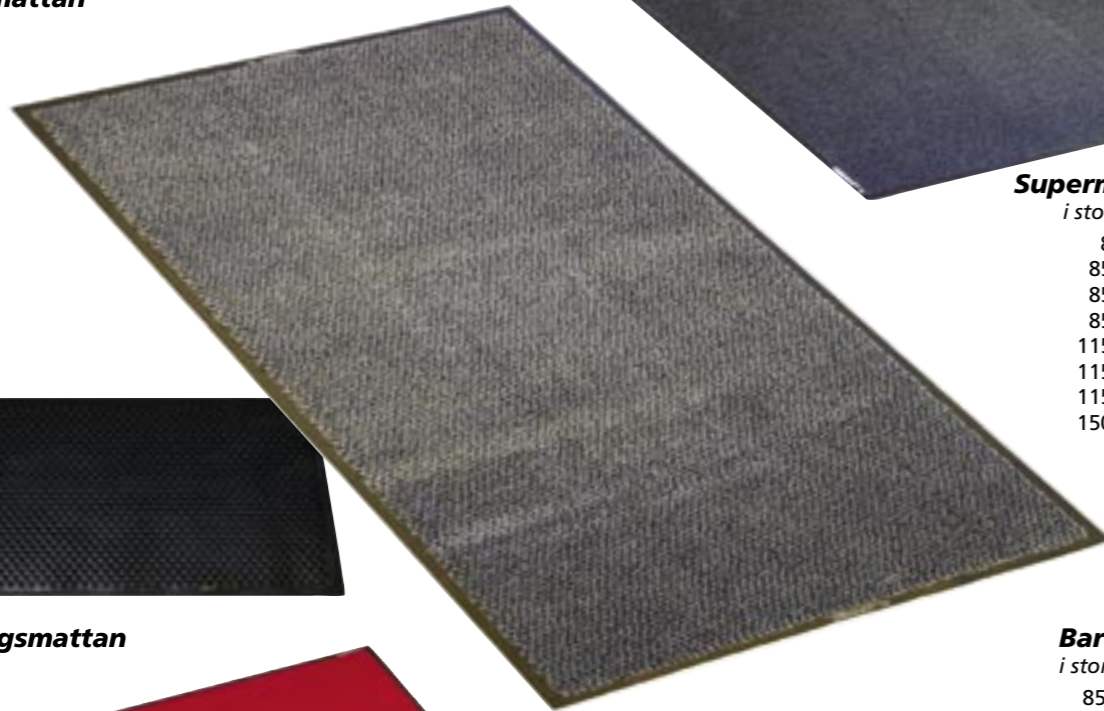

Skona dina golv med våra mattor!

Vår hyrservice stoppar effektivt all smuts och väta som promenerar in i dina lokaler. Våra mattor är designade för optimal smuts- och fuktupptagning, placerade på rätt plats, i rätt storlek, med rätt bytesintervall, utgör det bästa skyddet för dina golv.

Se, hör och känn.

Öresundsmattan

i storlekarna:

85x75 cm
85x150 cm
85x300 cm
85x400 cm
115x200 cm
115x300 cm
115x400 cm
150x250 cm

Supermattan

i storlekarna:

85x75 cm
85x120 cm
85x150 cm
85x300 cm
115x175 cm
115x240 cm
115x400 cm
150x300 cm