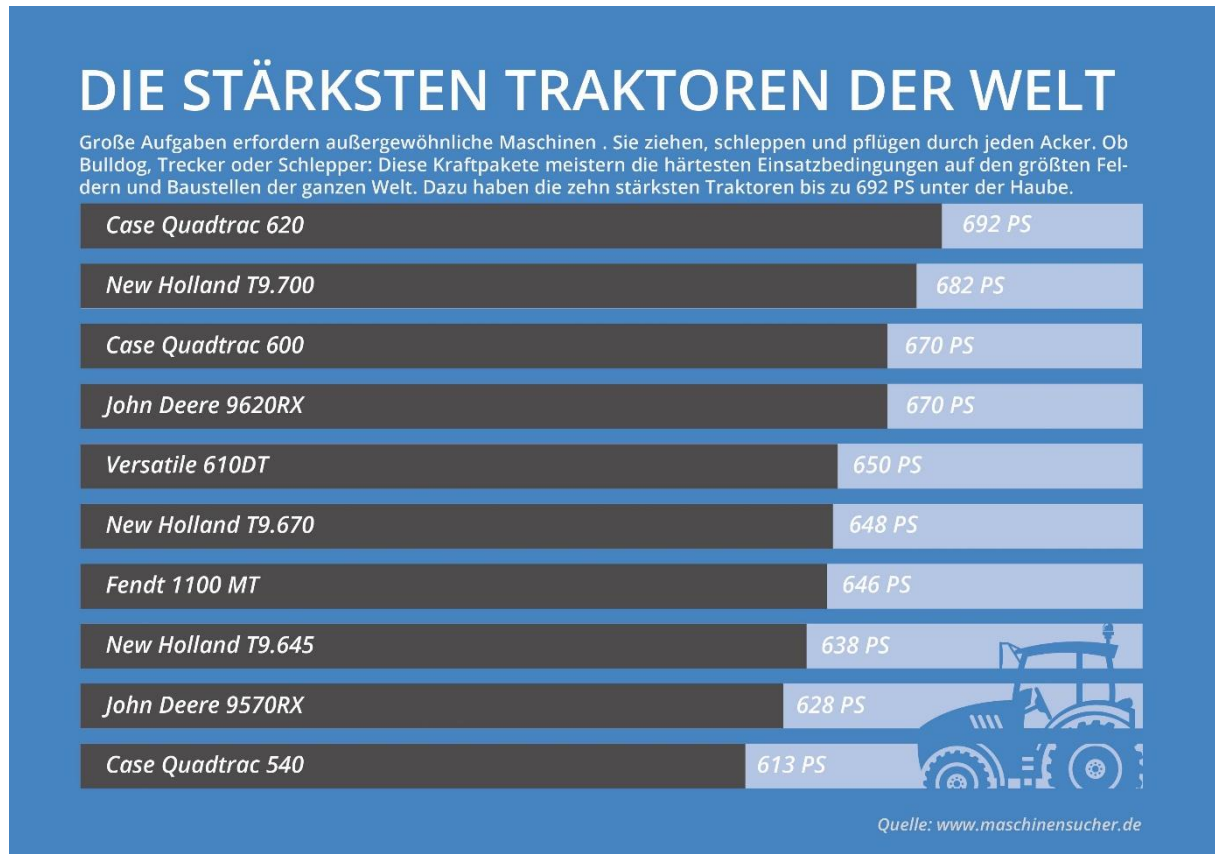

„Landwirtschaftliche Maschinen werden zunehmend digitalisiert“, erklärt Muschler. Traktoren bewegen sich heute schon GPS-gesteuert vollautomatisch über die Felder und fahren so die Ernte optimal ein. „Der Fahrer des Traktors muss nur noch den Autopiloten überwachen. Ältere bzw. gebrauchte Maschinen lassen sich einfach mit dieser Technik nachrüsten.“

Maschinensucher.de, der führende Online-Marktplatz für stationäre Gebrauchtmachines, hat für Sie eine Bildergalerie der größten Traktoren (nach PS) zusammengestellt. Viel Spaß beim Durchklicken.