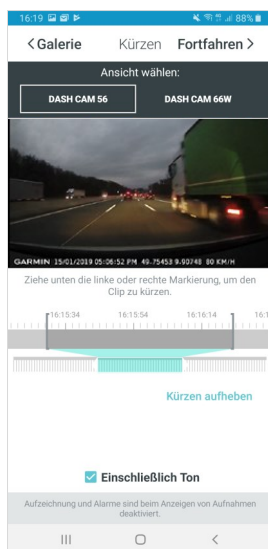

LANG [104 WÖRTER]

Die ultrakompakte Garmin Dash Cam™ 56 ist dein diskreter Beifahrer der automatisch, auf Knopfdruck und per Sprachsteuerung besonders scharfe HD-Aufnahmen mit 1440p HDR bei 140° Bildwinkel, sowie GPS-Daten erstellt. Während der Fahrt kann sie dich mit kameragestützter Fahrerassistenz wie Kollisionswarnung unterstützen und auf Wunsch mit Annäherungsalarm auf stationäre Blitzer hinweisen. Mit „OK, Garmin“ kannst du während der Fahrt die aktuelle Videosequenz fest speichern, Bild- und Tonaufnahmen erstellen und Travelapse™ für Aufnahmen in Zeitraffer starten und beenden. Über die Garmin Drive™ App kannst du bis zu 4 Kameras synchronisiert aufnehmen lassen und anschließend zwei Perspektiven in einem Bild-In-Bild Video zusammenführen und zur weiteren Verwendung exportieren.

VERPACKUNG UND LIEFERUMFANG

LIEFERUMFANG

- 1x GARMIN DASH CAM 56
- 1x Dual USB-KFZ-Ladegerät
- 1x 4m USB-KFZ-Anschlusskabel
- 1x Magnethalterung mit Klebeplatte
- 1x Metallplatte mit Klebepad
- 1x 1,5m Lade-/Sync-Kabel
- 1x Schnellstartanleitung

GARMIN DRIVE APP

Mit der Garmin Drive™ App erhältst du viele nützliche Funktionen für deine Dash Cam:

- Steuere alle Einstellung und Funktionen der Kamera komfortabel im übersichtlichen Menü
- Aufnahmen überträgt und organisiert die App automatisch in die integrierte Galerie
- Neben der Verwaltung aller Aufnahmen lassen sich Videos auch bearbeiten und exportieren
- Bei Verwendung mehrerer Kameras können die Aufnahmen über die App synchronisiert werden
- Aufnahmen synchronisierter Kameras werden in der Galerie automatisch zusammengeführt
- Mit der Bild-In-Bild Funktion lassen sich bis zu zwei synchrone Aufnahmen in einem Video exportieren