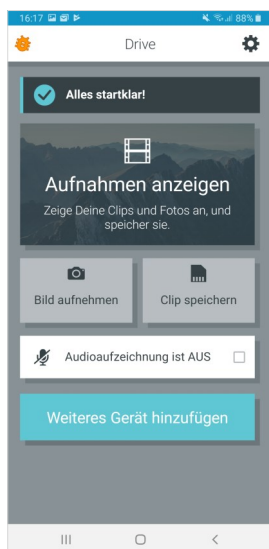

LANG [104 WÖRTER]

Die ultrakompakte Garmin Dash Cam™ 56 ist dein diskreter Beifahrer der automatisch, auf Knopfdruck und per Sprachsteuerung besonders scharfe HD-Aufnahmen mit 1440p HDR bei 140° Bildwinkel, sowie GPS-Daten erstellt. Während der Fahrt kann sie dich mit kameragestützter Fahrerassistenz wie Kollisionswarnung unterstützen und auf Wunsch mit Annäherungsalarm auf stationäre Blitzer hinweisen. Mit „OK, Garmin“ kannst du während der Fahrt die aktuelle Videosequenz fest speichern, Bild- und Tonaufnahmen erstellen und Travelapse™ für Aufnahmen in Zeitraffer starten und beenden. Über die Garmin Drive™ App kannst du bis zu 4 Kameras synchronisiert aufnehmen lassen und anschließend zwei Perspektiven in einem Bild-In-Bild Video zusammenführen und zur weiteren Verwendung exportieren.

VERPACKUNG UND LIEFERUMFANG

LIEFERUMFANG

- 1x GARMIN DASH CAM 56
- 1x Dual USB-KFZ-Ladegerät
- 1x 4m USB-KFZ-Anschlusskabel
- 1x Magnethalterung mit Klebeplatte
- 1x Metallplatte mit Klebepad
- 1x 1,5m Lade-/Sync-Kabel
- 1x Schnellstartanleitung

GARMIN DRIVE APP

Mit der Garmin Drive™ App erhältst du viele nützliche Funktionen für deine Dash Cam:

- Steuere alle Einstellung und Funktionen der Kamera komfortabel im übersichtlichen Menü
- Aufnahmen überträgt und organisiert die App automatisch in die integrierte Galerie
- Neben der Verwaltung aller Aufnahmen lassen sich Videos auch bearbeiten und exportieren
- Bei Verwendung mehrerer Kameras können die Aufnahmen über die App synchronisiert werden
- Aufnahmen synchronisierter Kameras werden in der Galerie automatisch zusammengeführt
- Mit der Bild-In-Bild Funktion lassen sich bis zu zwei synchrone Aufnahmen in einem Video exportieren