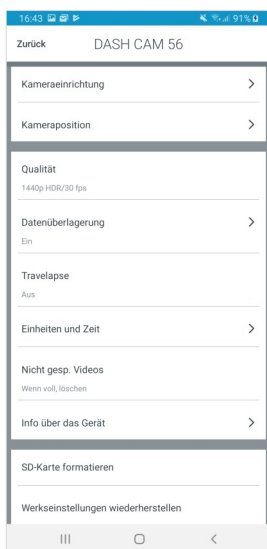

LANG [104 WÖRTER]

Die ultrakompakte Garmin Dash Cam™ 56 ist dein diskreter Beifahrer der automatisch, auf Knopfdruck und per Sprachsteuerung besonders scharfe HD-Aufnahmen mit 1440p HDR bei 140° Bildwinkel, sowie GPS-Daten erstellt. Während der Fahrt kann sie dich mit kameragestützter Fahrerassistenz wie Kollisionswarnung unterstützen und auf Wunsch mit Annäherungsalarm auf stationäre Blitzer hinweisen. Mit „OK, Garmin“ kannst du während der Fahrt die aktuelle Videosequenz fest speichern, Bild- und Tonaufnahmen erstellen und Travelapse™ für Aufnahmen in Zeitraffer starten und beenden. Über die Garmin Drive™ App kannst du bis zu 4 Kameras synchronisiert aufnehmen lassen und anschließend zwei Perspektiven in einem Bild-In-Bild Video zusammenführen und zur weiteren Verwendung exportieren.

VERPACKUNG UND LIEFERUMFANG

LIEFERUMFANG

- 1x GARMIN DASH CAM 56
- 1x Dual USB-KFZ-Ladegerät
- 1x 4m USB-KFZ-Anschlusskabel
- 1x Magnethalterung mit Klebeplatte
- 1x Metallplatte mit Klebepad
- 1x 1,5m Lade-/Sync-Kabel
- 1x Schnellstartanleitung

GARMIN DRIVE APP

Mit der Garmin Drive™ App erhältst du viele nützliche Funktionen für deine Dash Cam:

- Steuere alle Einstellung und Funktionen der Kamera komfortabel im übersichtlichen Menü
- Aufnahmen überträgt und organisiert die App automatisch in die integrierte Galerie
- Neben der Verwaltung aller Aufnahmen lassen sich Videos auch bearbeiten und exportieren
- Bei Verwendung mehrerer Kameras können die Aufnahmen über die App synchronisiert werden
- Aufnahmen synchronisierter Kameras werden in der Galerie automatisch zusammengeführt
- Mit der Bild-In-Bild Funktion lassen sich bis zu zwei synchrone Aufnahmen in einem Video exportieren