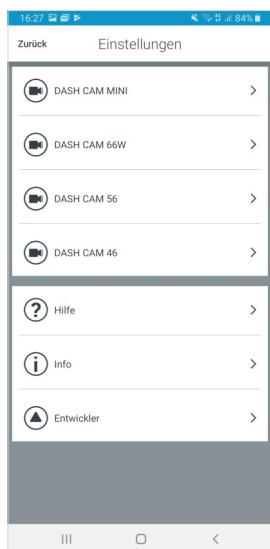

LANG [104 WÖRTER]

Die ultrakompakte Garmin Dash Cam™ 56 ist dein diskreter Beifahrer der automatisch, auf Knopfdruck und per Sprachsteuerung besonders scharfe HD-Aufnahmen mit 1440p HDR bei 140° Bildwinkel, sowie GPS-Daten erstellt. Während der Fahrt kann sie dich mit kameragestützter Fahrerassistenz wie Kollisionswarnung unterstützen und auf Wunsch mit Annäherungsalarm auf stationäre Blitzer hinweisen. Mit „OK, Garmin“ kannst du während der Fahrt die aktuelle Videosequenz fest speichern, Bild- und Tonaufnahmen erstellen und Travelapse™ für Aufnahmen in Zeitraffer starten und beenden. Über die Garmin Drive™ App kannst du bis zu 4 Kameras synchronisiert aufnehmen lassen und anschließend zwei Perspektiven in einem Bild-In-Bild Video zusammenführen und zur weiteren Verwendung exportieren.

VERPACKUNG UND LIEFERUMFANG

LIEFERUMFANG

- 1x GARMIN DASH CAM 56
- 1x Dual USB-KFZ-Ladegerät
- 1x 4m USB-KFZ-Anschlusskabel
- 1x Magnethalterung mit Klebeplatte
- 1x Metallplatte mit Klebepad
- 1x 1,5m Lade-/Sync-Kabel
- 1x Schnellstartanleitung

GARMIN DRIVE APP

Mit der Garmin Drive™ App erhältst du viele nützliche Funktionen für deine Dash Cam:

- Steuere alle Einstellung und Funktionen der Kamera komfortabel im übersichtlichen Menü
- Aufnahmen überträgt und organisiert die App automatisch in die integrierte Galerie
- Neben der Verwaltung aller Aufnahmen lassen sich Videos auch bearbeiten und exportieren
- Bei Verwendung mehrerer Kameras können die Aufnahmen über die App synchronisiert werden
- Aufnahmen synchronisierter Kameras werden in der Galerie automatisch zusammengeführt
- Mit der Bild-In-Bild Funktion lassen sich bis zu zwei synchrone Aufnahmen in einem Video exportieren