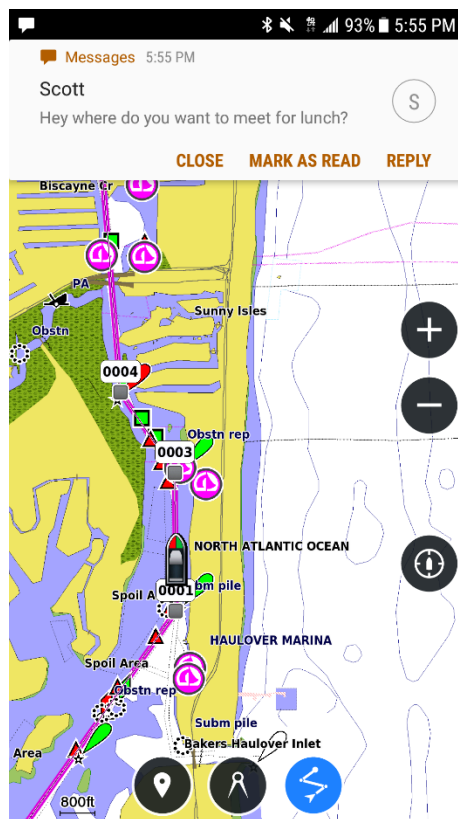

### KEY FEATURES:

<b>NEU</b>	<b>ONECHART™</b>	Mit OneChart kannst du über dein mobiles Gerät auf all deine vorhandenen Karten zugreifen und neue erwerben.
<b>NEU</b>	<b>SMART NOTIFICATIONS</b>	Verbinde dein Gerät mit der ActiveCaptain App um Benachrichtigungen direkt auf deinem Kartenplotter zu erhalten wie z.B. eingehende Anrufe, WhatsApp Nachrichten und Kalendereinträge.
<b>NEU</b>	<b>ACTIVECAPTAIN COMMUNITY</b>	Bleibe über die ActiveCaptain Community mit anderen Skippern in Verbindung und erhalte immer aktuelles Feedback über Yachthäfen, Ankerplätze und andere Boots-POIs (Points of Interest)..
<b>NEU</b>	<b>PLANUNG</b>	Erstelle, speichere und verschiebe Routen und Wegpunkte zwischen der App und deinem Kartenplotter - ohne jeglichen Tastendruck.
<b>NEU</b>	<b>MOBILES QUICKDRAW™ CONTOURS</b>	Ohne auch nur einen Knopf drücken, zu müssen kannst du dir die neuesten Garmin Quickdraw Contours Karten der Community auf dein Gerät laden oder deine eigenen Karten teilen.
<b>NEU</b>	<b>KABELLOSE SOFTWARE UPDATES</b>	Über die App kannst du sowohl kabellos Software Updates durchführen als auch Smart Notifications auf deinem Garmin Gerät empfangen.
<b>NEU</b>	<b>EINSICHT UND KONTROLLE</b>	Erhalte Einsicht und kontrolliere deinen Kartenplotter über dein Tablet oder Smartphone.
<b>KOMPATIBLE GERÄTE</b>		Kompatibel mit den folgenden Kartenplottern; GPSMAP® 7x2, 9x2, 10x2, 12x2, 7400, 7600, 8000, 8200, 8400, 8500 und 8600, ECHOMAP™ Plus 6cv, 7cv, 7sv und 9sv, STRIKER™ Plus 7cv, 7sv und 9sv. Ältere Kartenplotter können nur Beschränkt von gewissen Features gebrauch nehmen. Für mehr Informationen besuchen Sie Bitte Garmin.com

### SCREENSHOTS:

SCREENSHOTS:

OneChart™ Store

Smart Notifications

Smart Notifications am Kartenplotter

<sup>1</sup> Ohne jeden Tastendruck bezieht sich ausschließlich auf dem GPSMAP Kartenplotter möglich