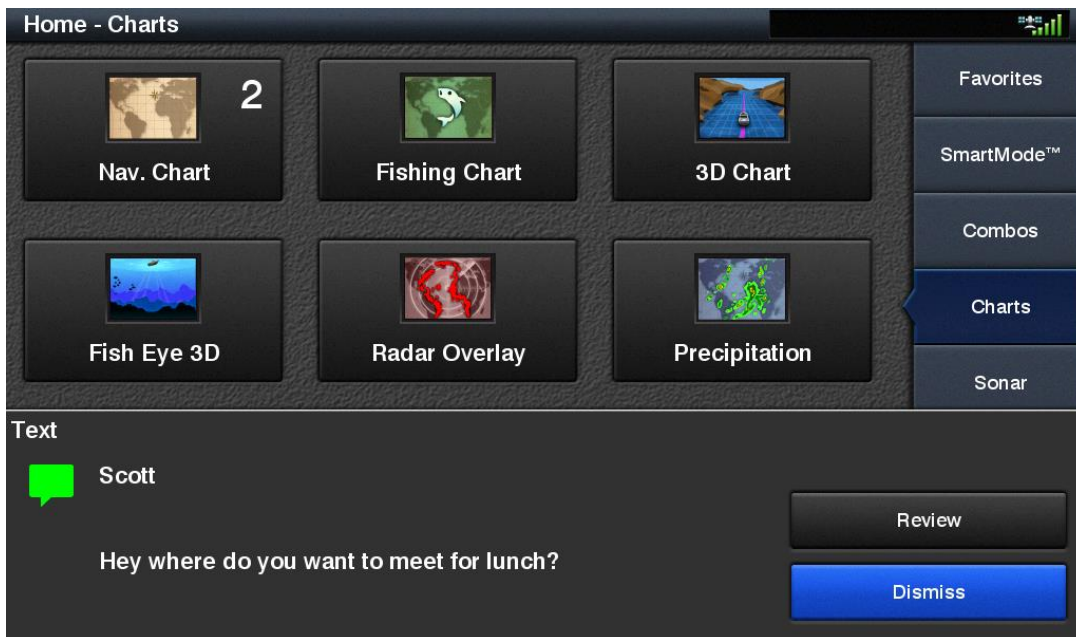

### KEY FEATURES:

<b>NEU</b>	<b>ONECHART™</b>	Mit OneChart kannst du über dein mobiles Gerät auf all deine vorhandenen Karten zugreifen und neue erwerben.
<b>NEU</b>	<b>SMART NOTIFICATIONS</b>	Verbinde dein Gerät mit der ActiveCaptain App um Benachrichtigungen direkt auf deinem Kartenplotter zu erhalten wie z.B. eingehende Anrufe, WhatsApp Nachrichten und Kalendereinträge.
<b>NEU</b>	<b>ACTIVECAPTAIN COMMUNITY</b>	Bleibe über die ActiveCaptain Community mit anderen Skippern in Verbindung und erhalte immer aktuelles Feedback über Yachthäfen, Ankerplätze und andere Boots-POIs (Points of Interest)..
<b>NEU</b>	<b>PLANUNG</b>	Erstelle, speichere und verschiebe Routen und Wegpunkte zwischen der App und deinem Kartenplotter - ohne jeglichen Tastendruck.
<b>NEU</b>	<b>MOBILES QUICKDRAW™ CONTOURS</b>	Ohne auch nur einen Knopf drücken, zu müssen kannst du dir die neuesten Garmin Quickdraw Contours Karten der Community auf dein Gerät laden oder deine eigenen Karten teilen.
<b>NEU</b>	<b>KABELLOSE SOFTWARE UPDATES</b>	Über die App kannst du sowohl kabellos Software Updates durchführen als auch Smart Notifications auf deinem Garmin Gerät empfangen.
<b>NEU</b>	<b>EINSICHT UND KONTROLLE</b>	Erhalte Einsicht und kontrolliere deinen Kartenplotter über dein Tablet oder Smartphone.
<b>KOMPATIBLE GERÄTE</b>		Kompatibel mit den folgenden Kartenplottern; GPSMAP® 7x2, 9x2, 10x2, 12x2, 7400, 7600, 8000, 8200, 8400, 8500 und 8600, ECHOMAP™ Plus 6cv, 7cv, 7sv und 9sv, STRIKER™ Plus 7cv, 7sv und 9sv. Ältere Kartenplotter können nur Beschränkt von gewissen Features gebrauch nehmen. Für mehr Informationen besuchen Sie Bitte Garmin.com

### SCREENSHOTS:

SCREENSHOTS:

OneChart™ Store

Smart Notifications

Smart Notifications am Kartenplotter

<sup>1</sup> Ohne jeden Tastendruck bezieht sich ausschließlich auf dem GPSMAP Kartenplotter möglich