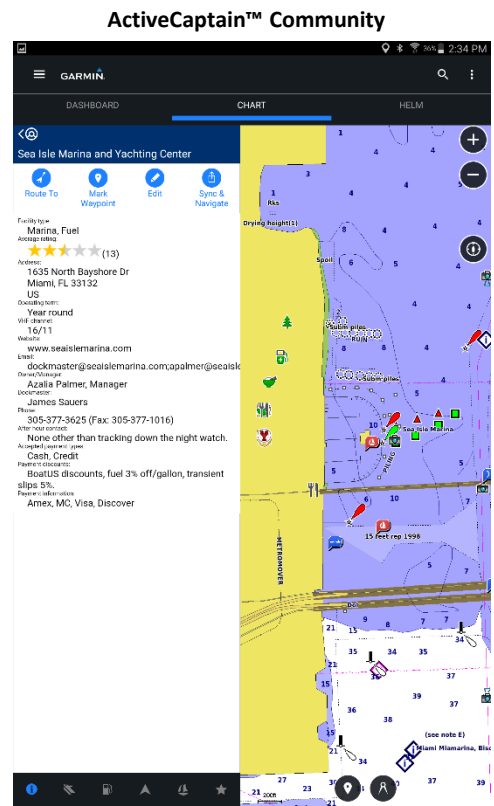

SCREENSHOTS: