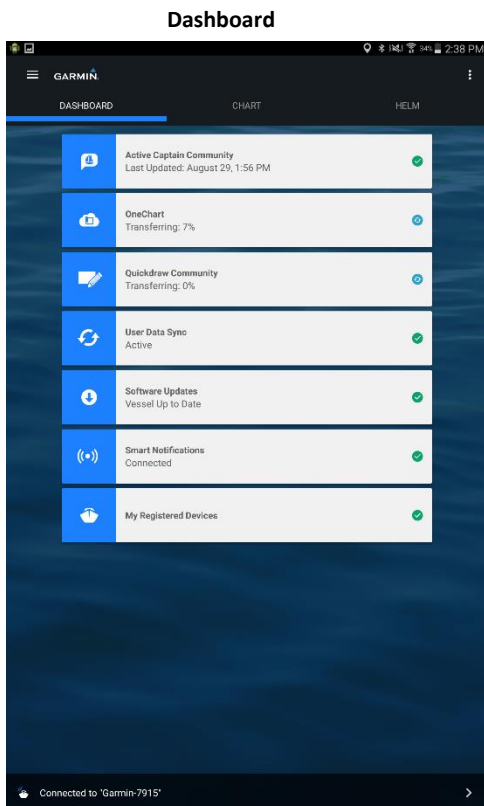

SCREENSHOTS: