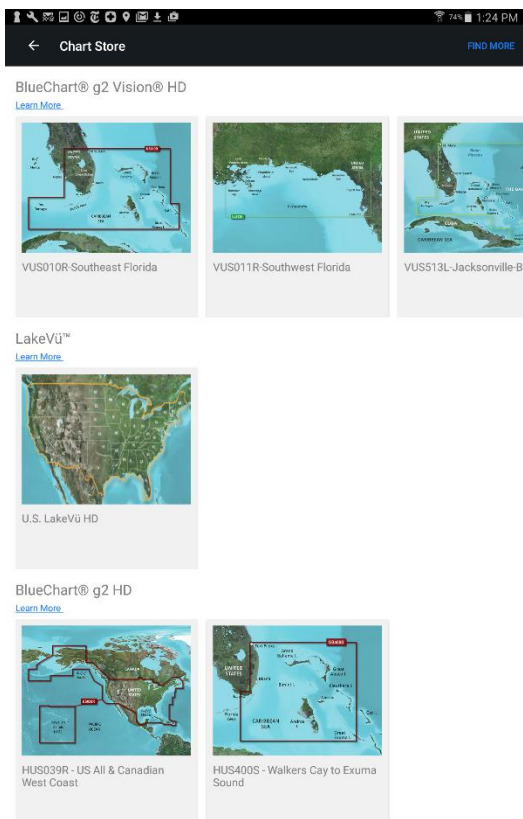

### KEY FEATURES:

<b>NEU</b>	<b>ONECHART™</b>	Mit OneChart kannst du über dein mobiles Gerät auf all deine vorhandenen Karten zugreifen und neue erwerben.
<b>NEU</b>	<b>SMART NOTIFICATIONS</b>	Verbinde dein Gerät mit der ActiveCaptain App um Benachrichtigungen direkt auf deinem Kartenplotter zu erhalten wie z.B. eingehende Anrufe, WhatsApp Nachrichten und Kalendereinträge.
<b>NEU</b>	<b>ACTIVECAPTAIN COMMUNITY</b>	Bleibe über die ActiveCaptain Community mit anderen Skippern in Verbindung und erhalte immer aktuelles Feedback über Yachthäfen, Ankerplätze und andere Boots-POIs (Points of Interest)..
<b>NEU</b>	<b>PLANUNG</b>	Erstelle, speichere und verschiebe Routen und Wegpunkte zwischen der App und deinem Kartenplotter - ohne jeglichen Tastendruck.
<b>NEU</b>	<b>MOBILES QUICKDRAW™ CONTOURS</b>	Ohne auch nur einen Knopf drücken, zu müssen kannst du dir die neuesten Garmin Quickdraw Contours Karten der Community auf dein Gerät laden oder deine eigenen Karten teilen.
<b>NEU</b>	<b>KABELLOSE SOFTWARE UPDATES</b>	Über die App kannst du sowohl kabellos Software Updates durchführen als auch Smart Notifications auf deinem Garmin Gerät empfangen.
<b>NEU</b>	<b>EINSICHT UND KONTROLLE</b>	Erhalte Einsicht und kontrolliere deinen Kartenplotter über dein Tablet oder Smartphone.
<b>KOMPATIBLE GERÄTE</b>		Kompatibel mit den folgenden Kartenplottern; GPSMAP® 7x2, 9x2, 10x2, 12x2, 7400, 7600, 8000, 8200, 8400, 8500 und 8600, ECHOMAP™ Plus 6cv, 7cv, 7sv und 9sv, STRIKER™ Plus 7cv, 7sv und 9sv. Ältere Kartenplotter können nur Beschränkt von gewissen Features gebrauch nehmen. Für mehr Informationen besuchen Sie Bitte Garmin.com

### SCREENSHOTS:

SCREENSHOTS:

OneChart™ Store

Smart Notifications

Smart Notifications am Kartenplotter

<sup>1</sup> Ohne jeden Tastendruck bezieht sich ausschließlich auf dem GPSMAP Kartenplotter möglich