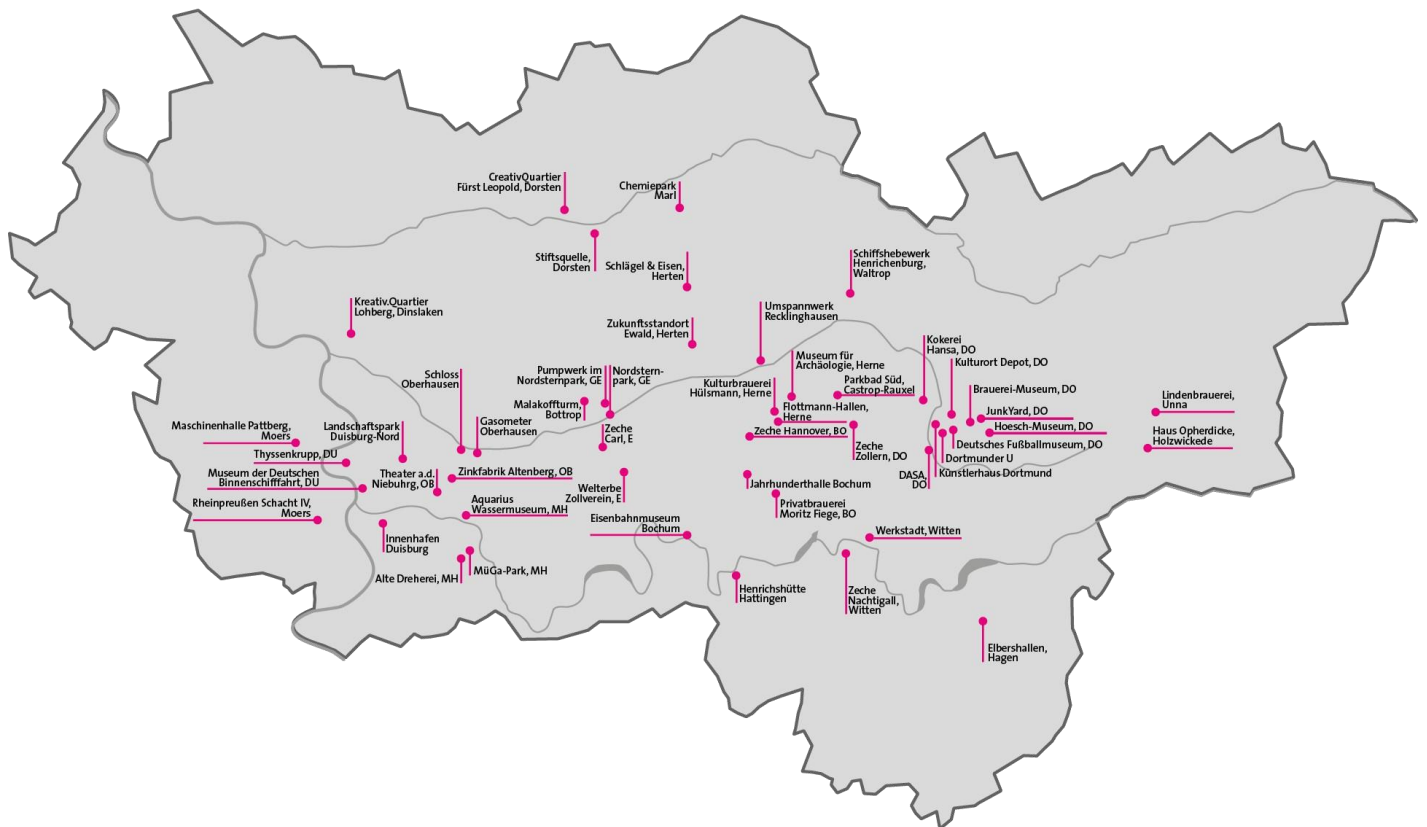

Presseinformation Die Spielorte 2018

- Der rollende Spielort – ExtraFahrt
- Landschaftspark Duisburg-Nord
- Innenhafen Duisburg
- Museum der Deutschen Binnenschifffahrt, Duisburg
- Thyssenkrupp, Duisburg
- Rheinpreußen Schacht IV, Moers
- Maschinenhalle Pattberg, Moers
- MüGa-Park, Mülheim an der Ruhr
- **NEU:** Alte Dreherei, Mülheim an der Ruhr
- Aquarius Wassermuseum, Mülheim an der Ruhr
- LVR-Industriemuseum Zinkfabrik Altenberg, Oberhausen
- Gasometer Oberhausen
- Ludwiggalerie Schloss Oberhausen
- Theater an der Niebuhr, Oberhausen
- Kreativ.Quartier Lohberg, Dinslaken