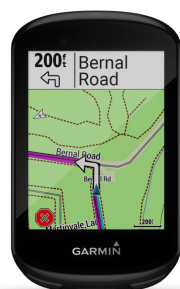

VERPACKUNG

PRODUKTVARIANTEN	Edge® 830	Edge® 830 MTB Bundle	Edge® 830 Performance Bundle
Artikelnummer	010-02061-01	010-02061-21	010-02061-11
EAN	0753759207274	0753759207335	0753759207304
Verpackungsinhalt	Garmin Edge® 830 Standardlenkerhalterung Aero-Lenkerhalterung Befestigungsband USB-Kabel Betriebsanleitung	Garmin Edge® 830 Standardlenkerhalterung MTB-Lenkerhalterung, Geschwindigkeitssensor 2 Silikonhülle Edge-Fernbedienung Befestigungsband USB-Kabel Betriebsanleitung	Garmin Edge® 830 Standardhalterung Aero-Lenkerhalterung Geschwindigkeitssensor 2 Trittfrequenzsensor 2 HRM-Dual Brustgurt Befestigungsband USB-Kabel Betriebsanleitung
Verpackungsgewicht	362 g	424 g	462 g
Verpackungsabmessungen	139 x 58 x 137 mm	139 x 69 x 137 mm	139 x 69 x 137 mm
Master Karton Gewicht	10,7 kg	17,1 kg	18,4 kg
Master Karton Abmessungen	371 x 295 x 300 mm	300 x 450 x 440 mm	300 x 450 x 440 mm
Master Karton Menge	24 Stück	36 Stück	36 Stück