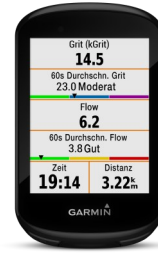

MTB-Kennzahlen