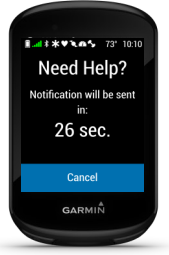

Unfall-
benachrichtigung