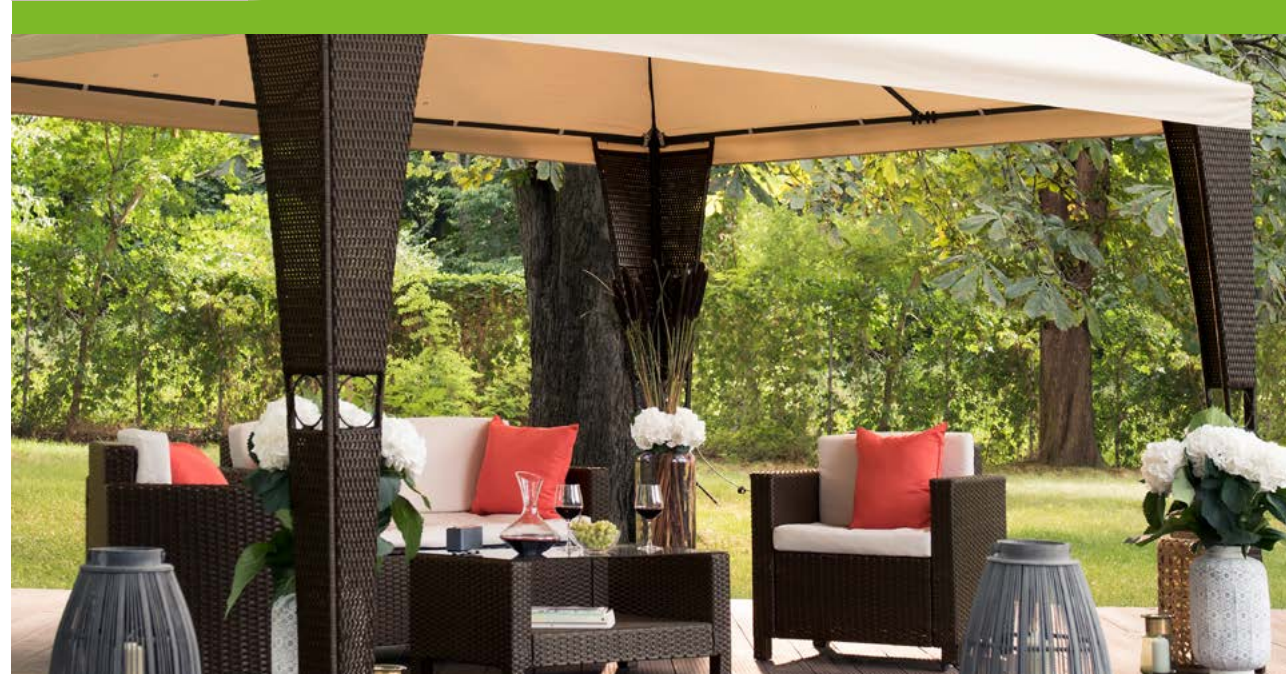

Oase der Moderne

Die **Blumfeldt Verona Gartengarnitur** im modernen Look lädt zu geselligen Runden mit Freunden ein. Das Outdoor Loungemöbel-Set besteht aus zwei Sesseln, einem Zweisitzer als auch einem kleinen Beistelltisch. Das UV-beständige Polyrattan in Korbflecht-Optik macht die großzügige Sitzgelegenheit witterungsfest und äußerst stabil.

[Zum Produkt >](#)

Die dekorative **Blumfeldt Mithras Feuerschale** aus Gusseisen und Stahl passt sich dank ihrem schlichten Design jedem Garten an. Der 60 cm durchmessender Grillrost ist perfekt um Freunde, Familie und Nachbarn zum Grillfest einzuladen. Ob mit oder ohne Flammen – die Mithras Feuerschale ist auf jeden Fall ein Hingucker im Garten.

[Zum Produkt >](#)

Mit der **Blumfeldt Suncruise Gartenliege** für den Garten oder die Terrasse werden diesen Sommer neue Designmaßstäbe gesetzt! Die komfortable Doppel-Schaukeliege ist mit einer ergonomischen Liegefläche ausgestattet und sorgt so für entspannte Stunden unter freiem Himmel.

[Zum Produkt >](#)

[Zum Produkt >](#)

Über Blumfeldt

Draußen Wohlfühlen – Blumfeldt bringt mit seinem umfassenden Outdoor-Sortiment Individualität in den Garten: Ausgesuchte Materialien, durchdacht konstruiert, zeitlos schön design. Wer Inspiration für seinen Außenbereich sucht, ist bei der Lifestylemarke für den Garten, Balkon & Co. richtig: von gemütlichen Gartenmöbeln über atmosphärische Außenleuchten und Blumenkästen bis hin zum dekorativen Springbrunnen – mit Produkten von Blumfeldt lassen sich Balkon, Terrasse und Garten individuell verschönern. Alle Blumfeldt Gartenprodukte sind unter elektronik-star.de erhältlich.

Kontakt für Anfragen zu hochauflösendem Bildmaterial, Produktsamples, Expertentipps von Enie oder allgemeine Presseanfragen:

Chal-Tec GmbH

Simone Haffner

Telefon: +49 (0) 30 300 13 85 -731

Email: s.haffner@chal-tec.com

Wallstraße 16, 10179 Berlin