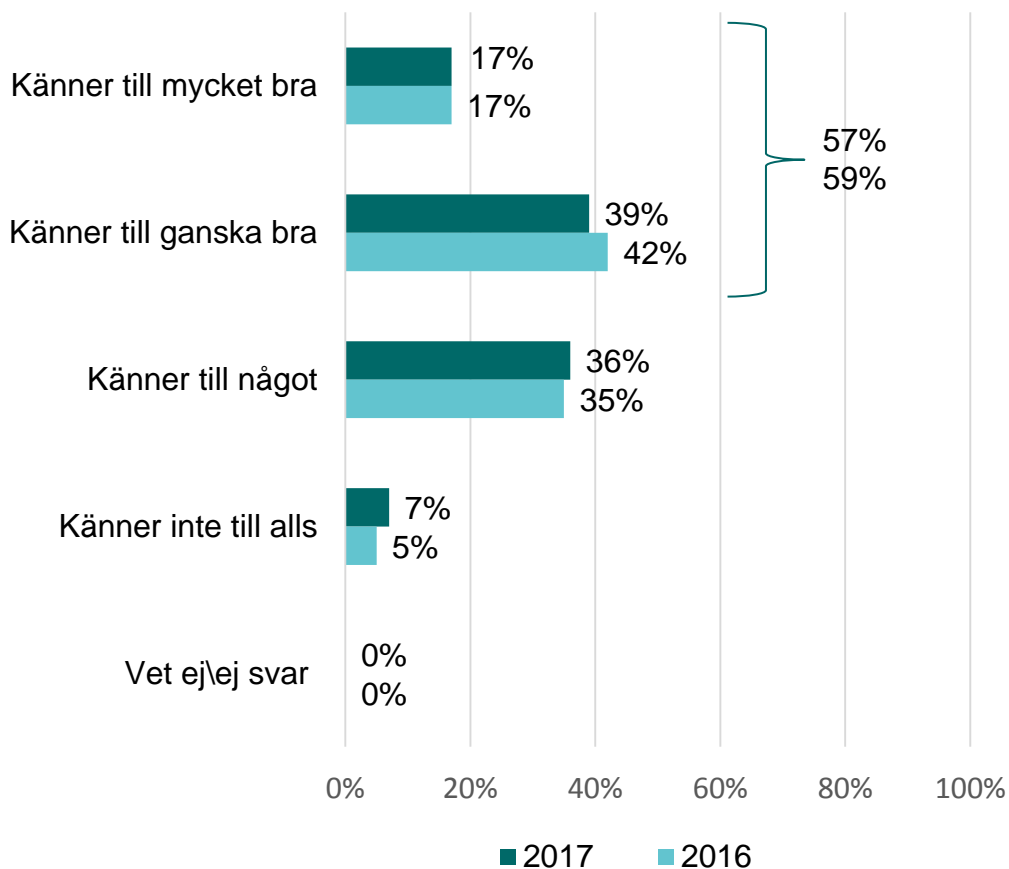

GENOMFÖRANDE

Undersökningen har genomförts med hjälp av telefonintervjuer med boende i Östhammar.

Totalt omfattar undersökningen 800 intervjuer.

Undersökningen har genomförts under perioden 16 mars – 9 april 2017.

SÄKERHET I RESULTATET

Alla urvalsundersökningar har en felmarginal. Vid 800 genomförda intervjuer ser felmarginalerna ut enligt nedan:

Utfall 20/80	Utfall 50/50
+/- 2,8	+/- 3,5

Hur väl skulle du säga att du känner till Svensk Kärnbränslehantering AB, SKB?