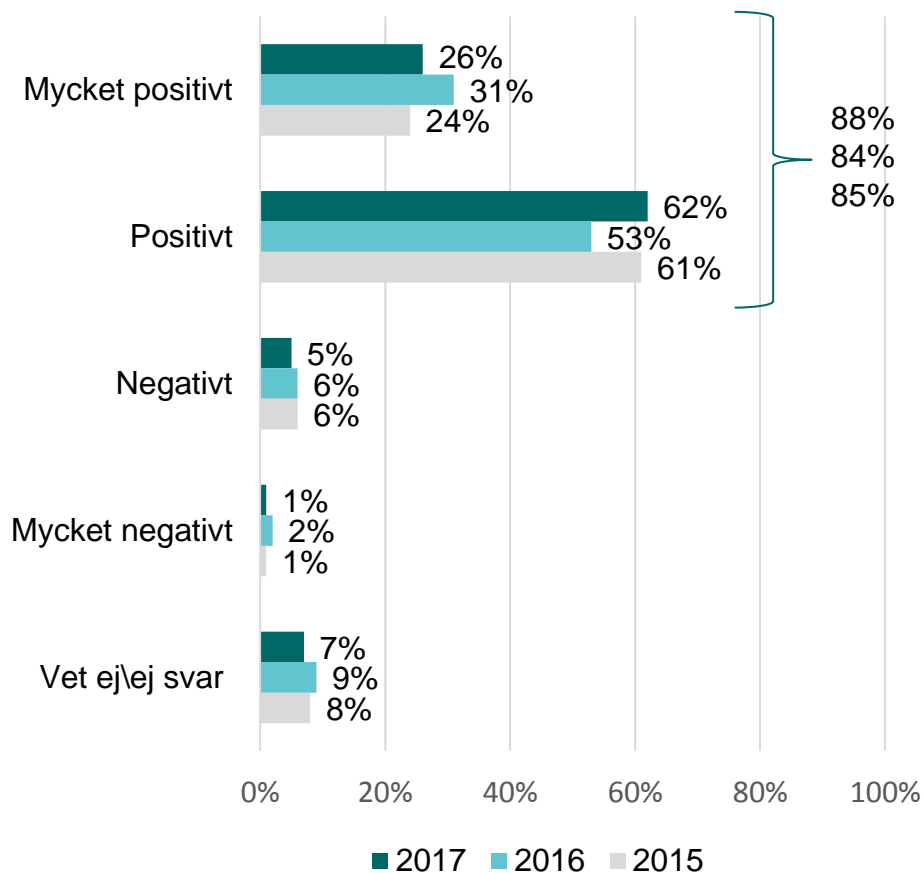

Hur tror du att SKB:s framtida verksamhet i Östhammar kommer att påverka kommunen? Skulle du säga...?

BAS: Samtliga (n=800)