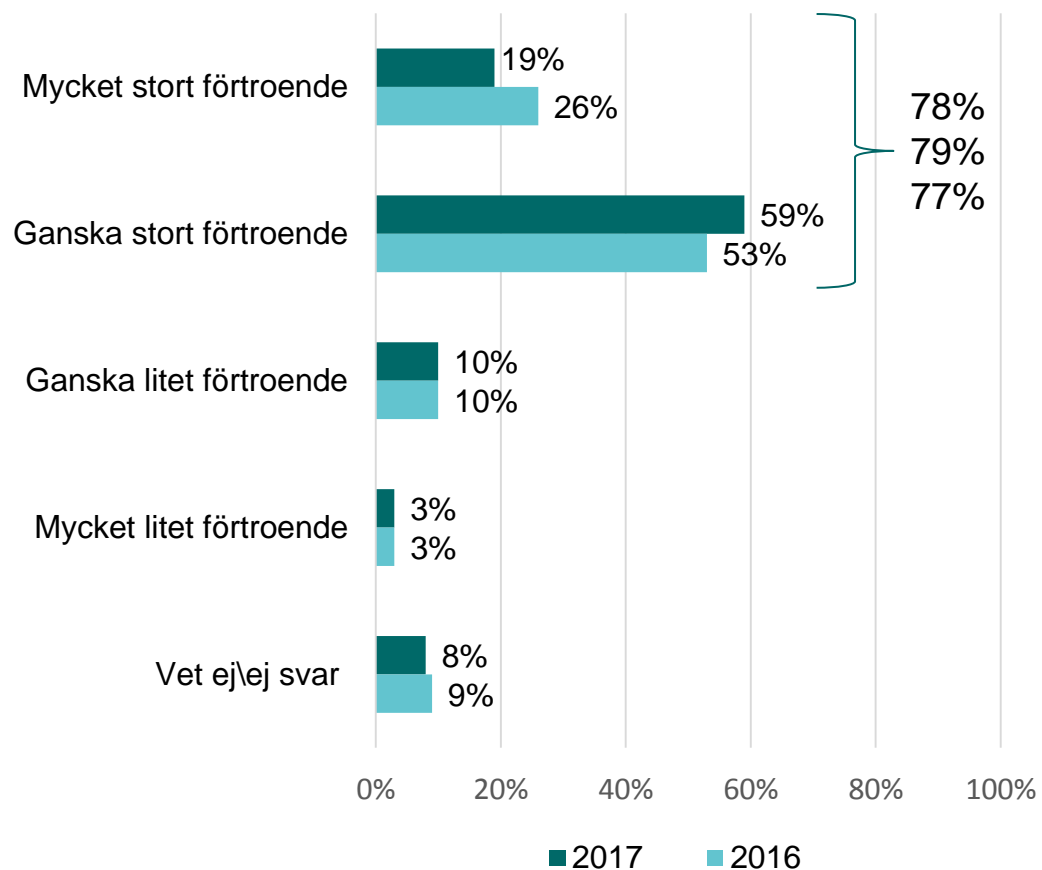

Vilket förtroende har du för företaget Svensk Kärnbränslehantering AB, SKB?

BAS: Samtliga (n=800)