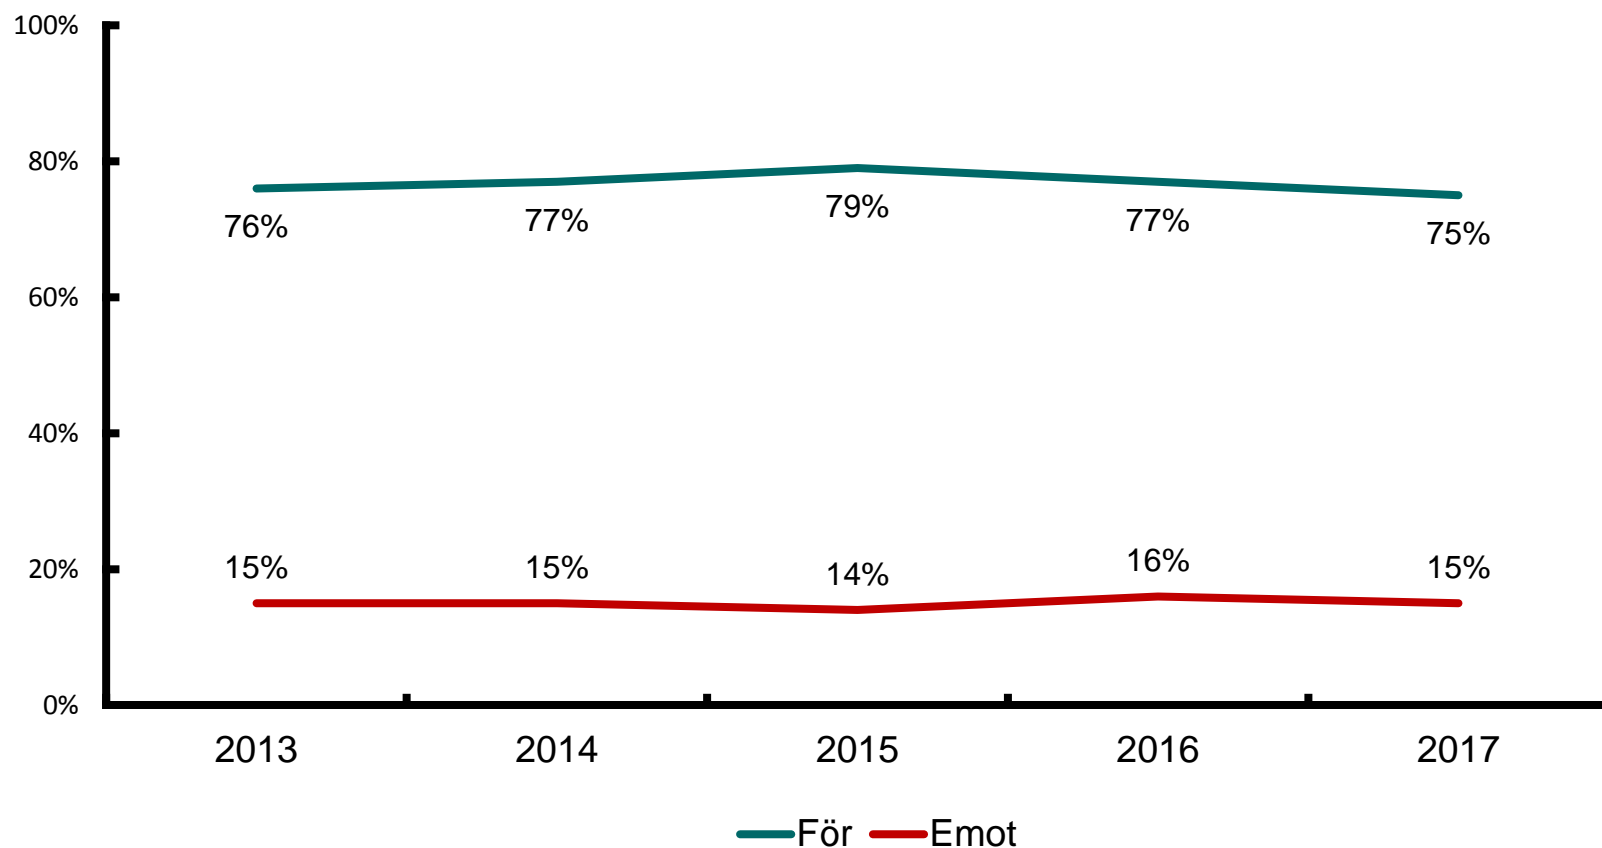

Vilken är din inställning till att SKB planerar att bygga ett slutförvar för använt kärnbränsle i Forsmark i Östhammars kommun? Är du...?

BAS: Samtliga (n=800)