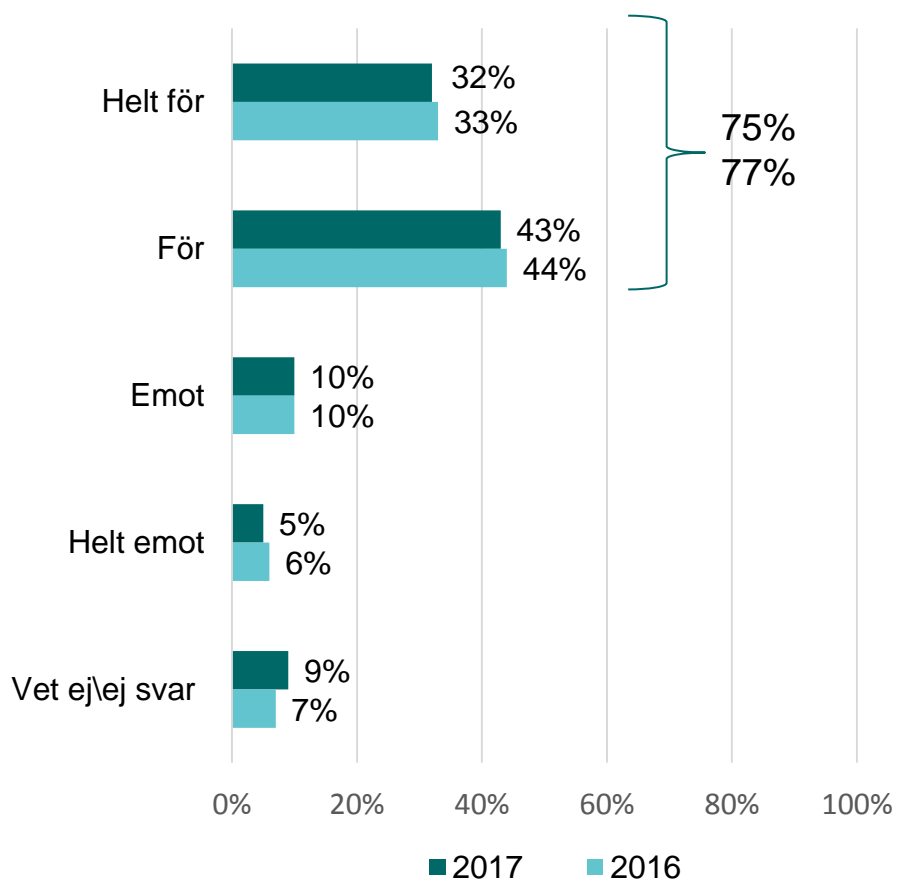

Vilken är din inställning till att SKB planerar att bygga ett slutförvar för använt kärnbränsle i Forsmark i Östhammars kommun? Är du...?

BAS: Samtliga (n=800)