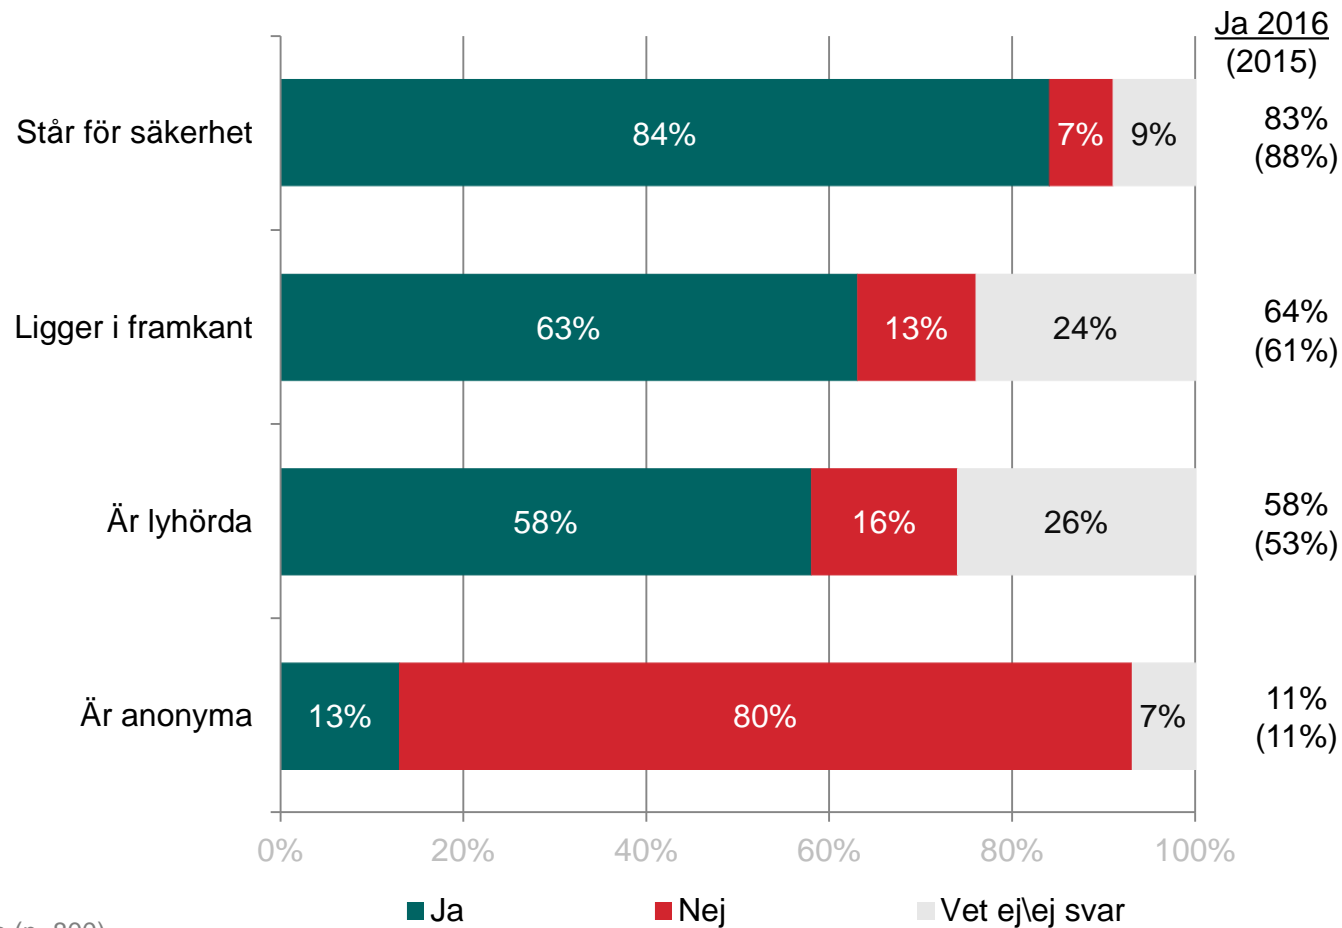

BAS: Samtliga (n=800)

Vilken är din inställning till att SKB planerar att bygga ett slutförvar för använt kärnbränsle i Forsmark i Östhammars kommun? Är du...?

BAS: Samtliga (n=800)

Hur tror du att SKB:s framtida verksamhet i Östhammar kommer att påverka kommunen? Skulle du säga...?

BAS: Samtliga (n=800)

Jag skulle vilja att du svarar ja eller nej på följande frågor. Tycker du att SKB...?

BAS:Samtliga (n=800)

Jag skulle vilja att du svarar ja eller nej på följande frågor. Tycker du att SKB...?