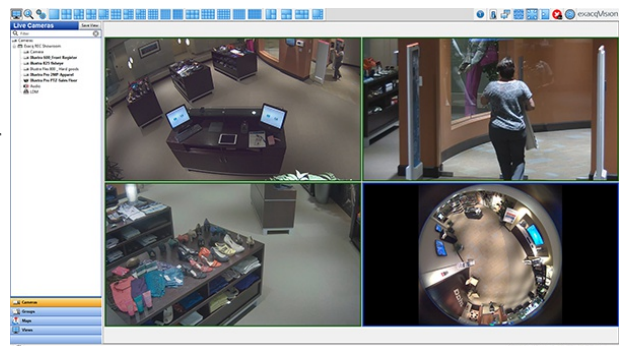

Fördelar med integrerad kameraövervakning

Produktförluster kostar butiksägare mycket pengar varje år. Detta inkluderar allt från stölder och administrativa fel från anställda till snatteri och organiserad brottslighet. Kombinerad kameraövervakning i stöldskyddssystemet ger återförsäljarna en bättre insyn i vad som händer i butiken. Användare av systemet kan se övervakningskamerorna i realtid för motsvarande larm eller söka i inspelade videor efter en inträffad larmhändelse. Detta ger ytterligare visuell kontroll och underlag för utredning vid stölder.