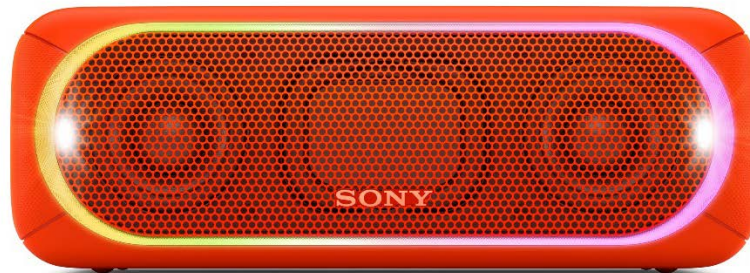

SONY

Nota de prensa

Sorprende este San Valentín con los mejores productos de Sony

Barcelona, 12 de enero 2018 – El día más romántico del año se acerca y, con él, una oportunidad única para sorprender a tu pareja. Sony te propone una lista de los mejores productos de imagen, audio y fotografía con los que vivir las mejores experiencias juntos.

Para disfrutar de vuestra canción: altavoces inalámbricos SRS-XB30 con EXTRA BASS®

Algo fundamental si estás preparando una cita especial para el Día de San Valentín es contar con la mejor selección musical. Para conseguir el ambiente perfecto, el altavoz inalámbrico SRS-XB30 es ideal, gracias a su diseño compacto y a la calidad de sonido que ofrece la opción EXTRA BASS®. Disfruta de vuestros temas favoritos durante toda la noche con su batería de larga duración y crea el entorno perfecto con los efectos ópticos que conseguirás gracias a la luz lineal de varios colores y su flash estroboscópico. Llévalos donde quieras, ya que son resistentes a salpicaduras. Además, está disponible en cinco colores, por lo que este altavoz se podrá adaptar a la perfección a vuestro estilo.

PVPE SRS-XB30: 170,00€

Para más información: <https://www.sony.es/electronics/altavoces-inalambricos/srs-xb30>

Para que capturéis todos vuestros momentos juntos: Cámara de fotos DSC-RX100 V

La cámara compacta definitiva para convertir vuestros recuerdos en vídeos y fotografías con la mejor calidad. Gracias al enfoque automático más rápido del mundo, de tan solo 0,05 segundos, y al disparo continuo de 24 fps, tendrás una verdadera joya con la que sorprender este San Valentín. Además, podrás conseguir grabaciones 4K absolutamente brillantes con las que recordar una y otra vez vuestra vida en pareja.