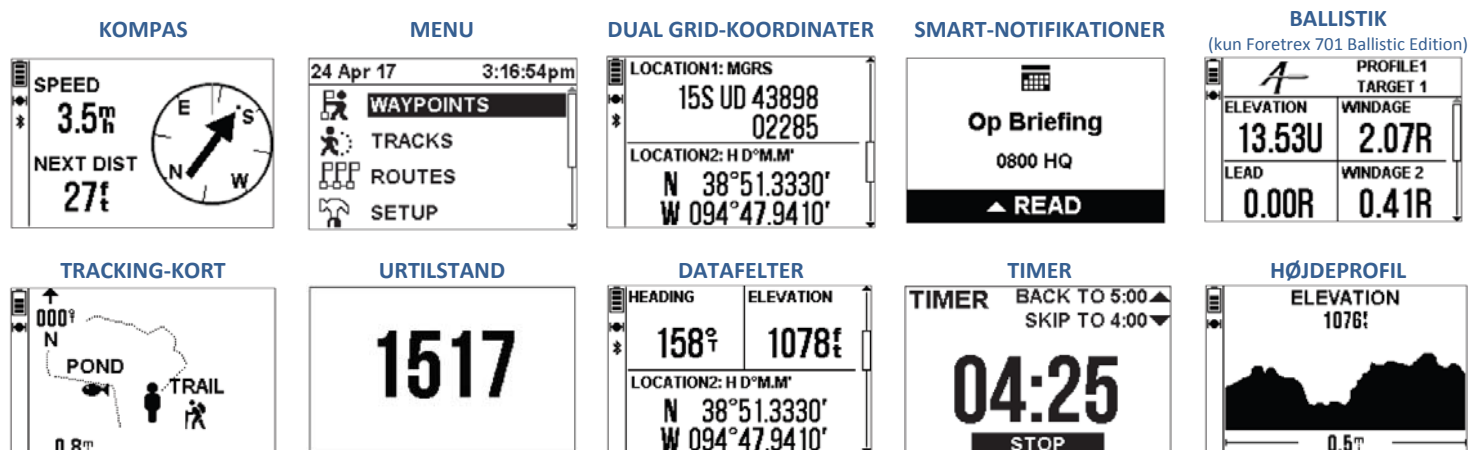

SKÆRMBILLEDER