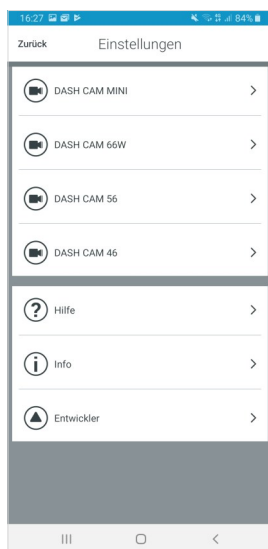

### LANG [105 WÖRTER]

Die ultrakompakte Garmin Dash Cam™ 66W ist dein diskreter Beifahrer der automatisch, auf Knopfdruck und per Sprachsteuerung besonders scharfe HD-Aufnahmen mit 1440p HDR bei extraweiten 180° Bildwinkel, sowie GPS-Daten erstellt. Während der Fahrt kann sie dich mit kameragestützter Fahrerassistenz wie Kollisionswarnung unterstützen und auf Wunsch mit Annäherungsalarm auf stationäre Blitzer hinweisen. Mit „OK, Garmin“ kannst du während der Fahrt die aktuelle Videosequenz fest speichern, Bild- und Tonaufnahmen erstellen und Travelapse™ für Aufnahmen in Zeitraffer starten und beenden. Über die Garmin Drive™ App kannst du bis zu 4 Kameras synchronisiert aufnehmen lassen und anschließend zwei Perspektiven in einem Bild-In-Bild Video zusammenführen und zur weiteren Verwendung exportieren.

### LIEFERUMFANG

- 1x GARMIN DASH CAM 66W
- 1x Dual USB-KFZ-Ladegerät
- 1x 4m USB-KFZ-Anschlusskabel
- 1x Magnethalterung mit Klebeplatte
- 1x Metallplatte mit Klebepad
- 1x 1,5m Lade-/Sync-Kabel
- 1x Schnellstartanleitung

## GARMIN DRIVE APP

Mit der Garmin Drive™ App erhältst du viele nützliche Funktionen für deine Dash Cam:

- Steuere alle Einstellung und Funktionen der Kamera komfortabel im übersichtlichen Menü
- Aufnahmen überträgt und organisiert die App automatisch in die integrierte Galerie
- Neben der Verwaltung aller Aufnahmen lassen sich Videos auch bearbeiten und exportieren
- Bei Verwendung mehrerer Kameras können die Aufnahmen über die App synchronisiert werden
- Aufnahmen synchronisierter Kameras werden in der Galerie automatisch zusammengeführt
- Mit der Bild-In-Bild Funktion lassen sich bis zu zwei synchrone Aufnahmen in einem Video exportieren