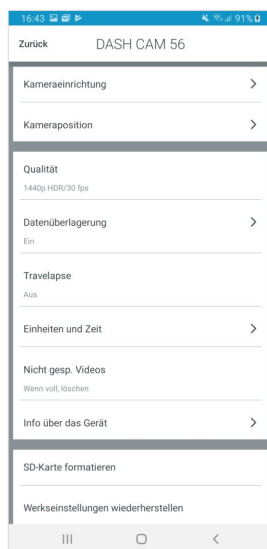

### LANG [105 WÖRTER]

Die ultrakompakte Garmin Dash Cam™ 66W ist dein diskreter Beifahrer der automatisch, auf Knopfdruck und per Sprachsteuerung besonders scharfe HD-Aufnahmen mit 1440p HDR bei extraweiten 180° Bildwinkel, sowie GPS-Daten erstellt. Während der Fahrt kann sie dich mit kameragestützter Fahrerassistenz wie Kollisionswarnung unterstützen und auf Wunsch mit Annäherungsalarm auf stationäre Blitzer hinweisen. Mit „OK, Garmin“ kannst du während der Fahrt die aktuelle Videosequenz fest speichern, Bild- und Tonaufnahmen erstellen und Travelapse™ für Aufnahmen in Zeitraffer starten und beenden. Über die Garmin Drive™ App kannst du bis zu 4 Kameras synchronisiert aufnehmen lassen und anschließend zwei Perspektiven in einem Bild-In-Bild Video zusammenführen und zur weiteren Verwendung exportieren.

### LIEFERUMFANG

- 1x GARMIN DASH CAM 66W
- 1x Dual USB-KFZ-Ladegerät
- 1x 4m USB-KFZ-Anschlusskabel
- 1x Magnethalterung mit Klebeplatte
- 1x Metallplatte mit Klebepad
- 1x 1,5m Lade-/Sync-Kabel
- 1x Schnellstartanleitung

## GARMIN DRIVE APP

Mit der Garmin Drive™ App erhältst du viele nützliche Funktionen für deine Dash Cam:

- Steuere alle Einstellung und Funktionen der Kamera komfortabel im übersichtlichen Menü
- Aufnahmen überträgt und organisiert die App automatisch in die integrierte Galerie
- Neben der Verwaltung aller Aufnahmen lassen sich Videos auch bearbeiten und exportieren
- Bei Verwendung mehrerer Kameras können die Aufnahmen über die App synchronisiert werden
- Aufnahmen synchronisierter Kameras werden in der Galerie automatisch zusammengeführt
- Mit der Bild-In-Bild Funktion lassen sich bis zu zwei synchrone Aufnahmen in einem Video exportieren