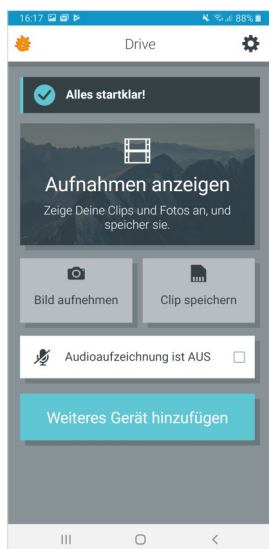

### LANG [105 WÖRTER]

Die ultrakompakte Garmin Dash Cam™ 66W ist dein diskreter Beifahrer der automatisch, auf Knopfdruck und per Sprachsteuerung besonders scharfe HD-Aufnahmen mit 1440p HDR bei extraweiten 180° Bildwinkel, sowie GPS-Daten erstellt. Während der Fahrt kann sie dich mit kameragestützter Fahrerassistenz wie Kollisionswarnung unterstützen und auf Wunsch mit Annäherungsalarm auf stationäre Blitzer hinweisen. Mit „OK, Garmin“ kannst du während der Fahrt die aktuelle Videosequenz fest speichern, Bild- und Tonaufnahmen erstellen und Travelapse™ für Aufnahmen in Zeitraffer starten und beenden. Über die Garmin Drive™ App kannst du bis zu 4 Kameras synchronisiert aufnehmen lassen und anschließend zwei Perspektiven in einem Bild-In-Bild Video zusammenführen und zur weiteren Verwendung exportieren.

### LIEFERUMFANG

- 1x GARMIN DASH CAM 66W
- 1x Dual USB-KFZ-Ladegerät
- 1x 4m USB-KFZ-Anschlusskabel
- 1x Magnethalterung mit Klebeplatte
- 1x Metallplatte mit Klebepad
- 1x 1,5m Lade-/Sync-Kabel
- 1x Schnellstartanleitung

## GARMIN DRIVE APP

Mit der Garmin Drive™ App erhältst du viele nützliche Funktionen für deine Dash Cam:

- Steuere alle Einstellung und Funktionen der Kamera komfortabel im übersichtlichen Menü
- Aufnahmen überträgt und organisiert die App automatisch in die integrierte Galerie
- Neben der Verwaltung aller Aufnahmen lassen sich Videos auch bearbeiten und exportieren
- Bei Verwendung mehrerer Kameras können die Aufnahmen über die App synchronisiert werden
- Aufnahmen synchronisierter Kameras werden in der Galerie automatisch zusammengeführt
- Mit der Bild-In-Bild Funktion lassen sich bis zu zwei synchrone Aufnahmen in einem Video exportieren