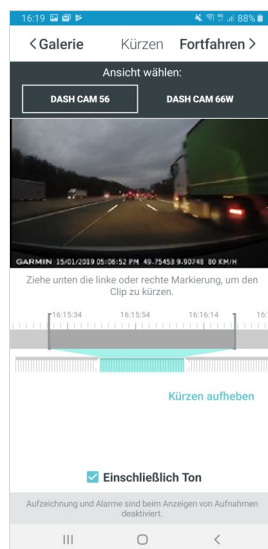

### LANG [105 WÖRTER]

Die ultrakompakte Garmin Dash Cam™ 66W ist dein diskreter Beifahrer der automatisch, auf Knopfdruck und per Sprachsteuerung besonders scharfe HD-Aufnahmen mit 1440p HDR bei extraweiten 180° Bildwinkel, sowie GPS-Daten erstellt. Während der Fahrt kann sie dich mit kameragestützter Fahrerassistenz wie Kollisionswarnung unterstützen und auf Wunsch mit Annäherungsalarm auf stationäre Blitzer hinweisen. Mit „OK, Garmin“ kannst du während der Fahrt die aktuelle Videosequenz fest speichern, Bild- und Tonaufnahmen erstellen und Travelapse™ für Aufnahmen in Zeitraffer starten und beenden. Über die Garmin Drive™ App kannst du bis zu 4 Kameras synchronisiert aufnehmen lassen und anschließend zwei Perspektiven in einem Bild-In-Bild Video zusammenführen und zur weiteren Verwendung exportieren.

### LIEFERUMFANG

- 1x GARMIN DASH CAM 66W
- 1x Dual USB-KFZ-Ladegerät
- 1x 4m USB-KFZ-Anschlusskabel
- 1x Magnethalterung mit Klebeplatte
- 1x Metallplatte mit Klebepad
- 1x 1,5m Lade-/Sync-Kabel
- 1x Schnellstartanleitung

## GARMIN DRIVE APP

Mit der Garmin Drive™ App erhältst du viele nützliche Funktionen für deine Dash Cam:

- Steuere alle Einstellung und Funktionen der Kamera komfortabel im übersichtlichen Menü
- Aufnahmen überträgt und organisiert die App automatisch in die integrierte Galerie
- Neben der Verwaltung aller Aufnahmen lassen sich Videos auch bearbeiten und exportieren
- Bei Verwendung mehrerer Kameras können die Aufnahmen über die App synchronisiert werden
- Aufnahmen synchronisierter Kameras werden in der Galerie automatisch zusammengeführt
- Mit der Bild-In-Bild Funktion lassen sich bis zu zwei synchrone Aufnahmen in einem Video exportieren